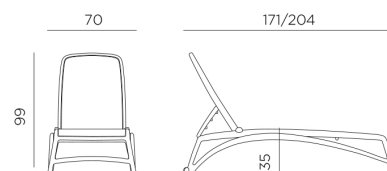

### Ref. 450

-  16 peso prodotto in kg  
weight of product in kg
-  20 imballo con film - pz e volume in m<sup>3</sup>  
2,788 m<sup>3</sup> shrink-wrapped packing -  
pcs and volume in cbm
-  20 pz pz su pallet  
pcs on pallet
-  prodotto testato a norma da Catas  
product tested by Catas
-  impilabile  
stackable
-  schienale reclinabile in 4 posizioni  
back reclining in 4 positions
-  dotato di rotelline e piedini antiscivolo  
with small wheels and non-slip feet