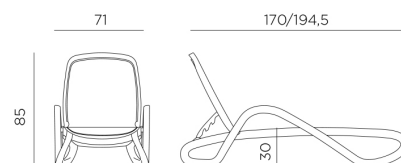

ALFA

design Raffaello Galiotto

Ref. 416

-  13,5 peso prodotto in kg
weight of product in kg
-  17
3,041 m³ imballo con film - pz e volume in m³
shrink-wrapped packing - pcs and volume in cbm
-  17 pz pz su pallet
pcs on pallet
-  prodotto testato a norma da Catas
product tested by Catas
-  impilabile
stackable
-  schienale reclinabile in 4 posizioni
back reclining in 4 positions
-  dotato di rotelline e piedini antiscivolo
with small wheels and non-slip feet